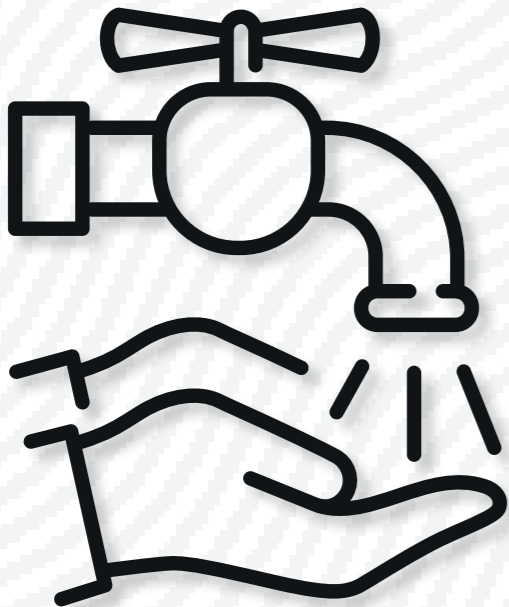

Het dragen van een mondkapje is verplicht

1,5 meter

Houd 1,5 meter afstand van elkaar

Voor jouw en onze veiligheid geven we elkaar even geen hand

Was je handen een paar keer per dag met zeep

Gebruik papieren zakdoekjes (éénmalig) bij niezen en hoesten